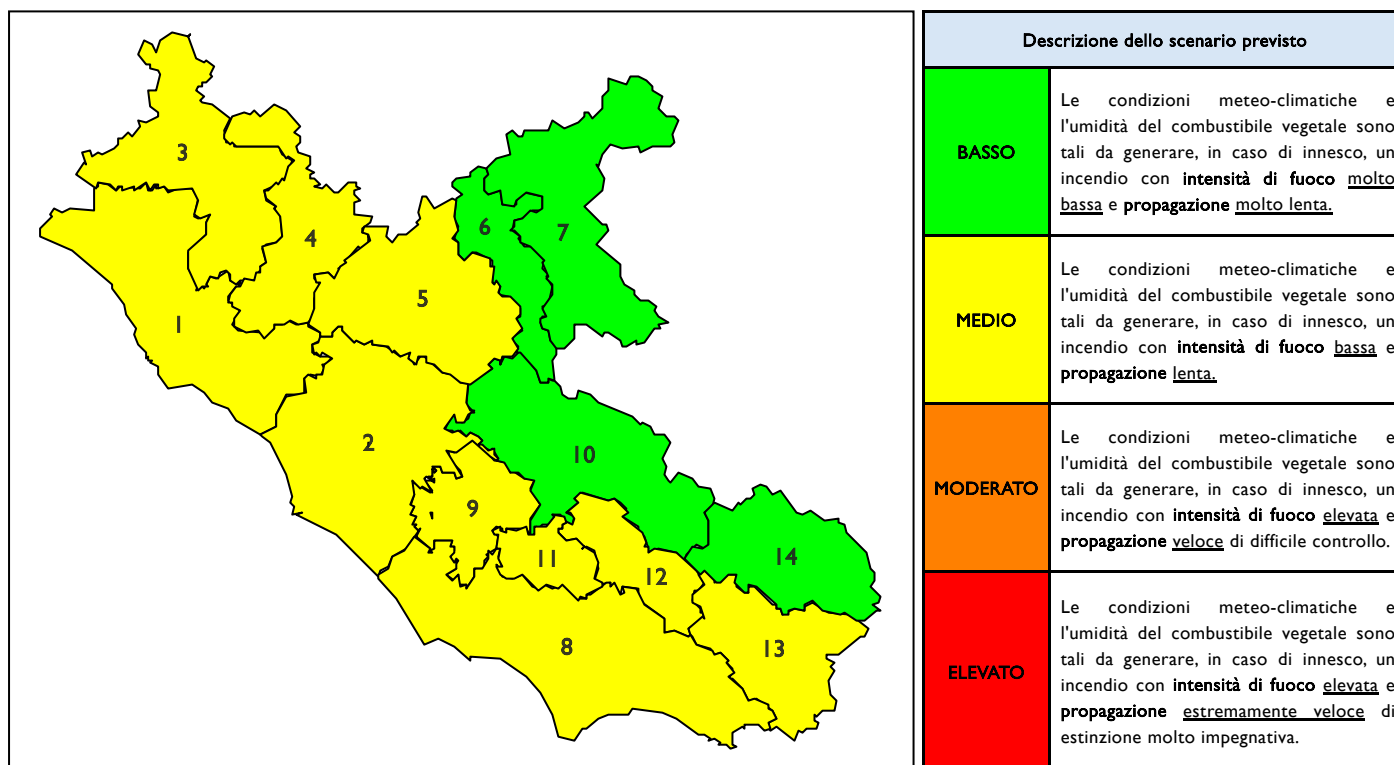

BOLLETTINO DI PERICOLOSITA' DA INCENDI BOSCHIVI

Previsioni per oggi 11-6-2026

Livello di pericolosità da incendio boschivo per Zona di Allerta AIB

Bollettino emesso nel periodo della campagna AIB Lazio sulla base del modello previsionale RISICOLazio, sviluppato in collaborazione con Fondazione CIMA, che fornisce un supporto per la valutazione della Pericolosità da incendio boschivo aggregata sulle Zone di Allerta AIB, approvate come parte integrante del Piano AIB Lazio 2020-2022 con DGR n° 270 del 15/05/2020. Il dettaglio della distribuzione dei Comuni nelle Zone AIB è consultabile al link https://protezionecivile.regione.lazio.it/zone_allerta_aib_comuni/. Le Norme Comportamentali per la popolazione sono consultabili al link https://protezionecivile.regione.lazio.it/norme_comportamentali_aib/.

Zona AIB	1	2	3	4	5	6	7	8	9	10	11	12	13	14
Livello Pericolosità	MEDIO	MEDIO	MEDIO	MEDIO	MEDIO	BASSO	BASSO	MEDIO	MEDIO	BASSO	MEDIO	MEDIO	MEDIO	BASSO

NOTE

Empty box for notes.

BOLLETTINO DI PERICOLOSITA' DA INCENDI BOSCHIVI

Previsioni per domani 12-6-2026

Livello di pericolosità da incendio boschivo per Zona di Allerta AIB

Bollettino emesso nel periodo della campagna AIB Lazio sulla base del modello previsionale RISICOLazio, sviluppato in collaborazione con Fondazione CIMA, che fornisce un supporto per la valutazione della Pericolosità da incendio boschivo aggregata sulle Zone di Allerta AIB, approvate come parte integrante del Piano AIB Lazio 2020-2022 con DGR n° 270 del 15/05/2020. Il dettaglio della distribuzione dei Comuni nelle Zone AIB è consultabile al link https://protezionecivile.regione.lazio.it/zone_allerta_aib_comuni/. Le Norme Comportamentali per la popolazione sono consultabili al link https://protezionecivile.regione.lazio.it/norme_comportamentali_aib/.

Zona AIB	1	2	3	4	5	6	7	8	9	10	11	12	13	14
Livello Pericolosità	MEDIO	MEDIO	MEDIO	MEDIO	MEDIO	BASSO	BASSO	MEDIO	MEDIO	BASSO	MEDIO	MEDIO	MEDIO	BASSO