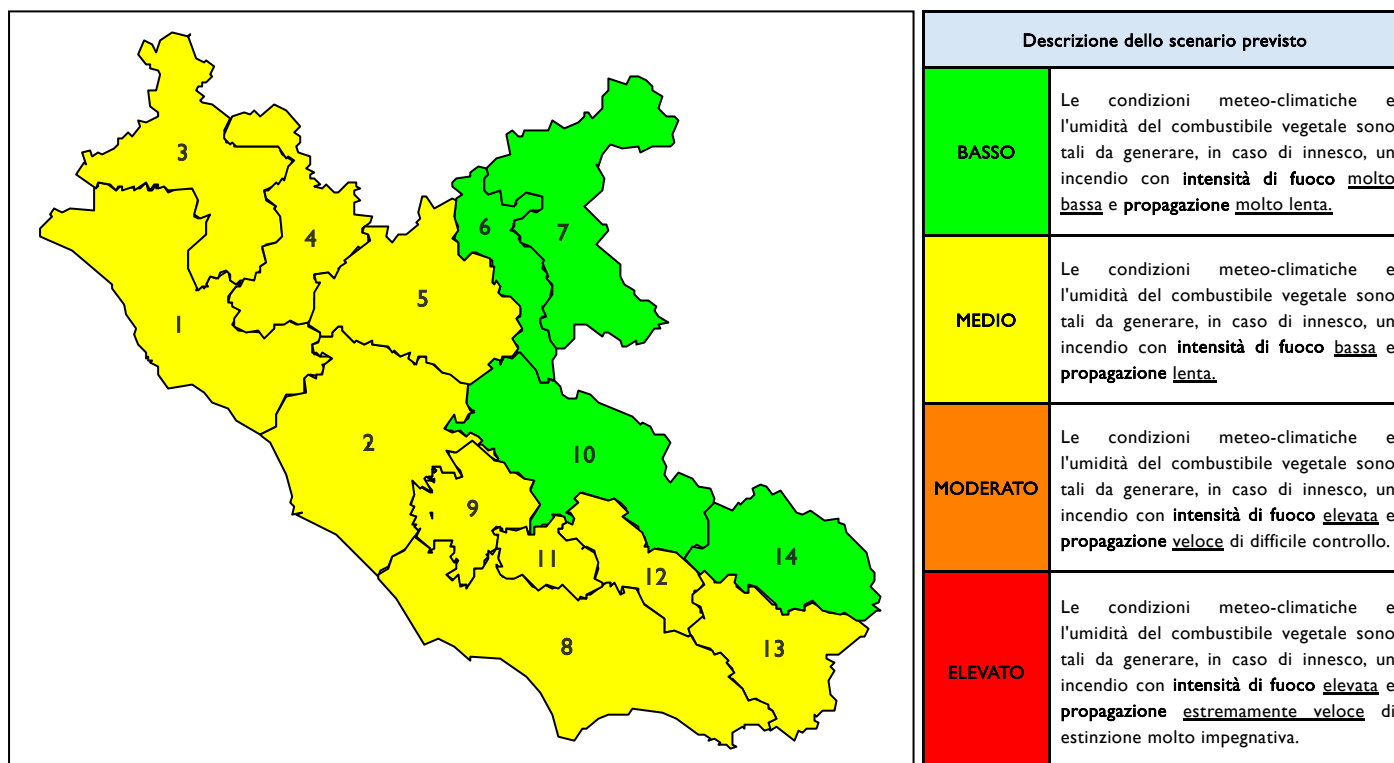

BOLLETTINO DI PERICOLOSITA' DA INCENDI BOSCHIVI

Previsioni per domani 12-6-2026

Livello di pericolosità da incendio boschivo per Zona di Allerta AIB

Bollettino emesso nel periodo della campagna AIB Lazio sulla base del modello previsionale RISICOLazio, sviluppato in collaborazione con Fondazione CIMA, che fornisce un supporto per la valutazione della Pericolosità da incendio boschivo aggregata sulle Zone di Allerta AIB, approvate come parte integrante del Piano AIB Lazio 2020-2022 con DGR n° 270 del 15/05/2020. Il dettaglio della distribuzione dei Comuni nelle Zone AIB è consultabile al link <https://protezionecivile.regione.lazio.it/zone_allerta_aib_comuni/>. Le Norme Comportamentali per la popolazione sono consultabili al link <https://protezionecivile.regione.lazio.it/norme_comportamentali_aib/>.

Zona AIB	1	2	3	4	5	6	7	8	9	10	11	12	13	14
Livello Pericolosità	MEDIO	MEDIO	MEDIO	MEDIO	MEDIO	BASSO	BASSO	MEDIO	MEDIO	BASSO	MEDIO	MEDIO	MEDIO	BASSO